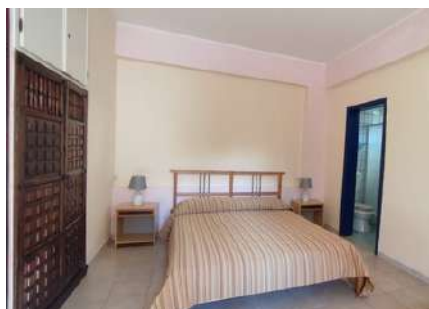

Servizi:

- Wifi gratuito
- Prima colazione
- Servizio spiaggia
- Terrazza Solarium
- Parcheggio gratuito
- Servizio in camera
- Concierge

Tipologie di camera:

- Standard
- Standard vista mare laterale/frontale
- Deluxe vista mare laterale/frontale

Nelle vicinanze:

- Spiaggia 500 mt
- Ruderì di Cirella 1,5 km
- Diamante 4,6 km
- Santa Maria del Cedro 5,6 km
- Arcomagno 17,1 km
- Isola di Dino 21,8 km