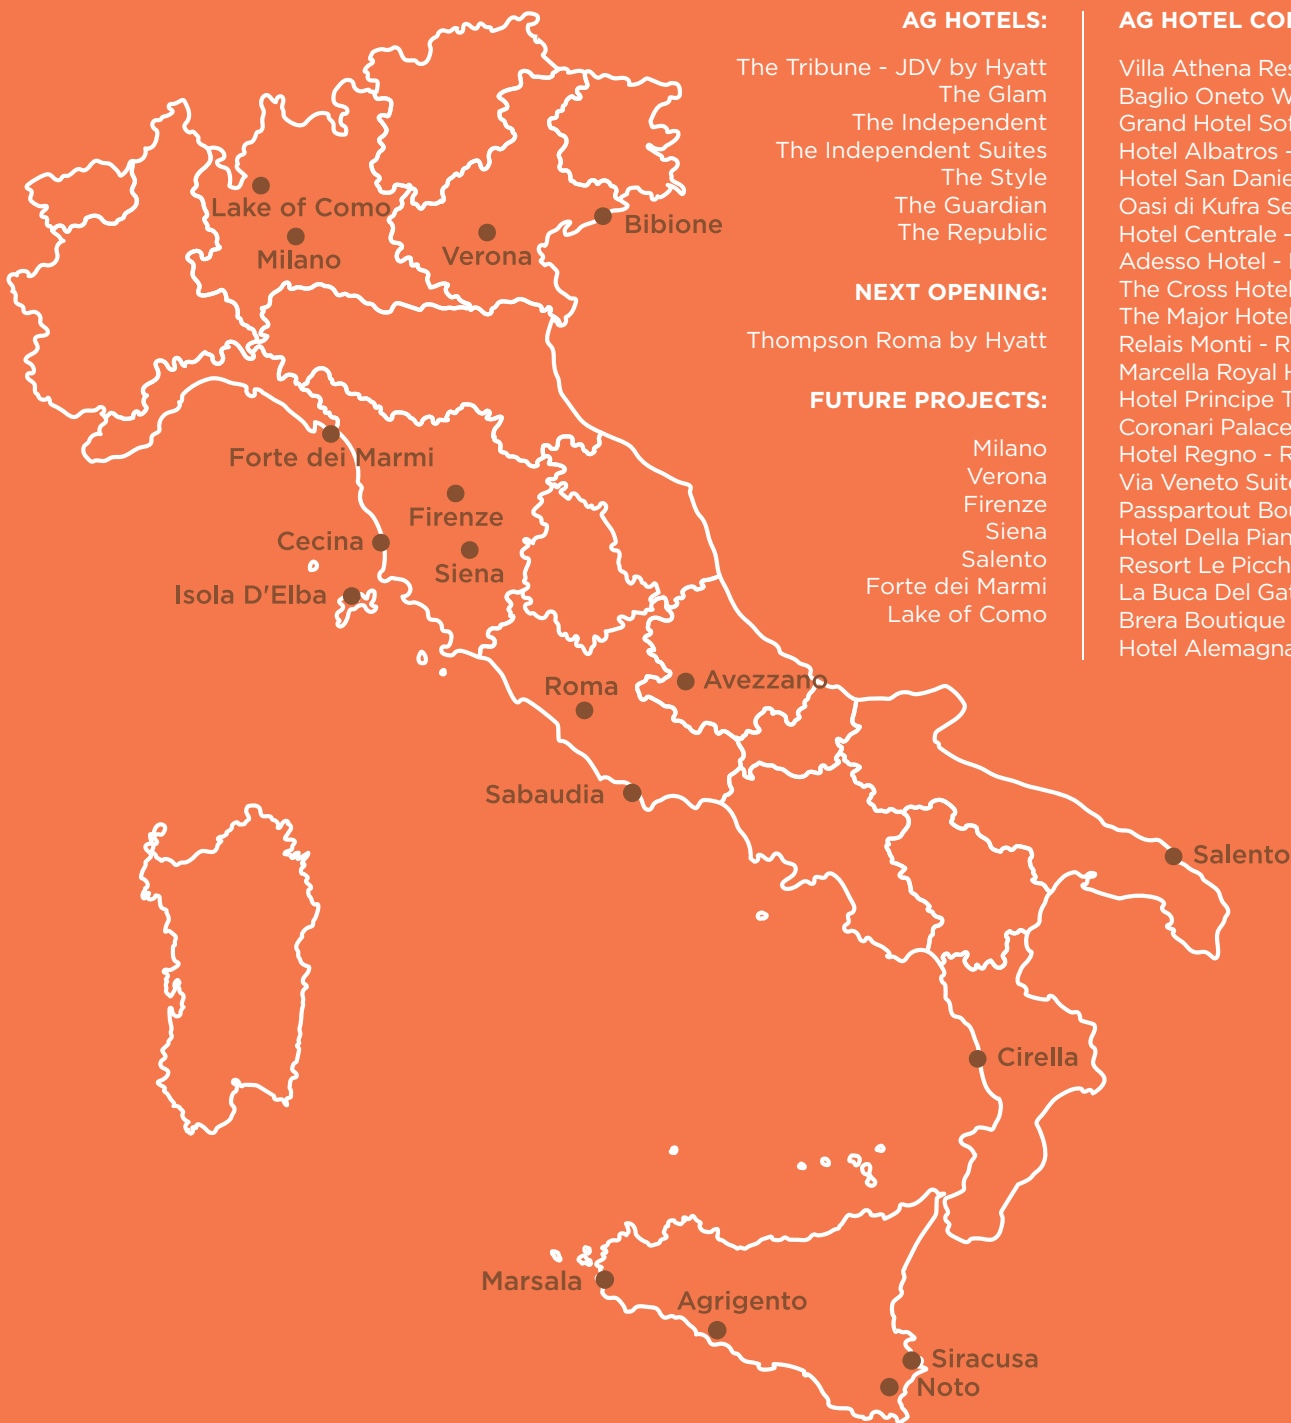

Your Gateway to Italy

AG HOTELS:

- The Tribune - JDV by Hyatt
- The Glam
- The Independent
- The Independent Suites
- The Style
- The Guardian
- The Republic

NEXT OPENING:

- Thompson Roma by Hyatt

FUTURE PROJECTS:

- Milano
- Verona
- Firenze
- Siena
- Salento
- Forte dei Marmi
- Lake of Como

AG HOTEL CONSULTING:

- Villa Athena Resort - Agrigento
- Baglio Oneto Wine Resort - Marsala
- Grand Hotel Sofia - Noto
- Hotel Albatros - Siracusa
- Hotel San Daniele - Cirella
- Oasi di Kufra Sea-Lake - Sabaudia
- Hotel Centrale - Sabaudia
- Adesso Hotel - Roma
- The Cross Hotel - Roma
- The Major Hotel - Roma
- Relais Monti - Roma
- Marcella Royal Hotel - Roma
- Hotel Principe Torlonia - Roma
- Coronari Palace - Roma
- Hotel Regno - Roma
- Via Veneto Suites - Roma
- Passpartout Boutique Palace - Roma
- Hotel Della Piana - Avezzano
- Resort Le Picchiaie - Isola D'Elba
- La Buca Del Gatto - Cecina
- Brera Boutique Suites - Milano
- Hotel Alemagna - Bibione

Villa Athena è l'unico hotel di lusso immerso nel cuore del Parco Archeologico della Valle dei Templi, dichiarato dall'UNESCO Patrimonio Mondiale dell'Umanità, con ingresso diretto ed esclusivo. Residenza principesca delle fine del XVIII sec. è essa stessa custode delle vestigia classiche che si scoprono ad ogni angolo, come uno scrigno. Posta dinanzi al Tempio della Concordia, capolavoro dell'arte dorica del V secolo a.C., dal quale dista solo 200 metri, Villa Athena è un resort dove natura, arte e bellezza si fondono da 2500 anni al cospetto degli Dei. La Sicilia dei millenni è qui.

Sulle rive del Lago di Paola, è nato Oasi di Kufra - Lake: una perla bianca che si erge tra i colori del Parco Nazionale del Circeo, creando un angolo di paradiso in cui il rumore delle onde del mare si fonde con il sommesso sciabordio del lago.