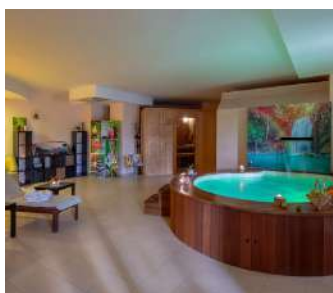

Dispone in totale di 70 camere, ed è situato nella costa sud orientale della Sicilia, a soli 3 km dalle spiagge di sabbia fine e dorata, immerso in un contesto naturalistico dove il panorama è arricchito dalla più bella città del barocco siciliano. Il Grand Hotel Sofia offre la possibilità di organizzare eventi nelle sue ampie sale o nel giardino esterno.